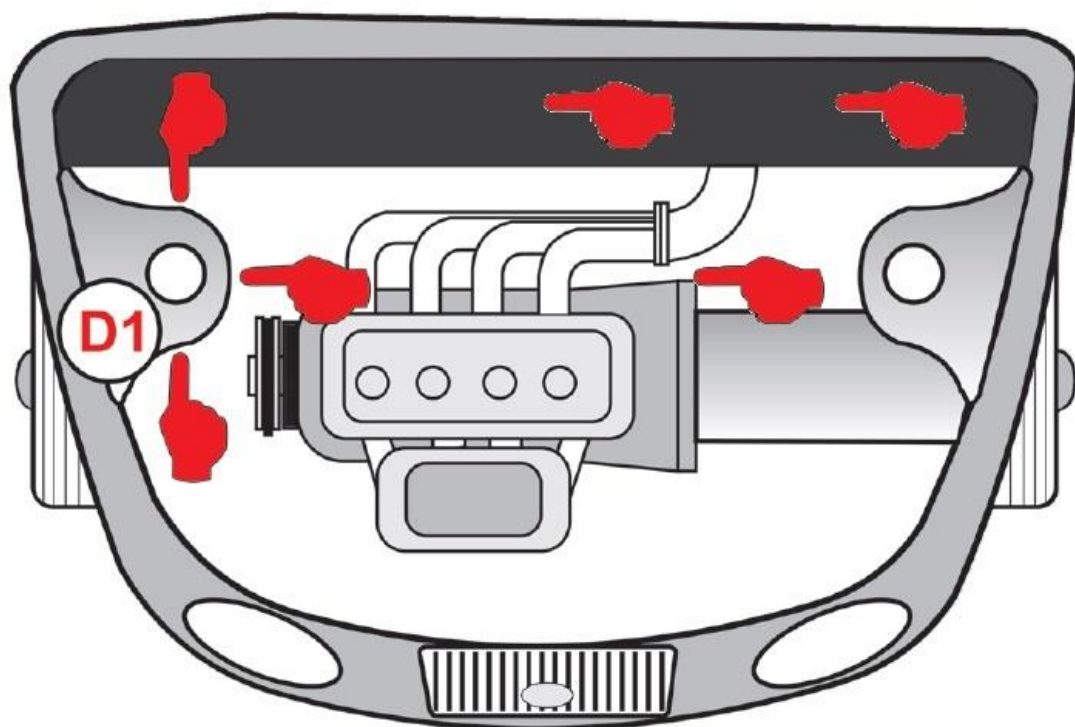

Posições dos Conectores de Diagnósticos (DLC).