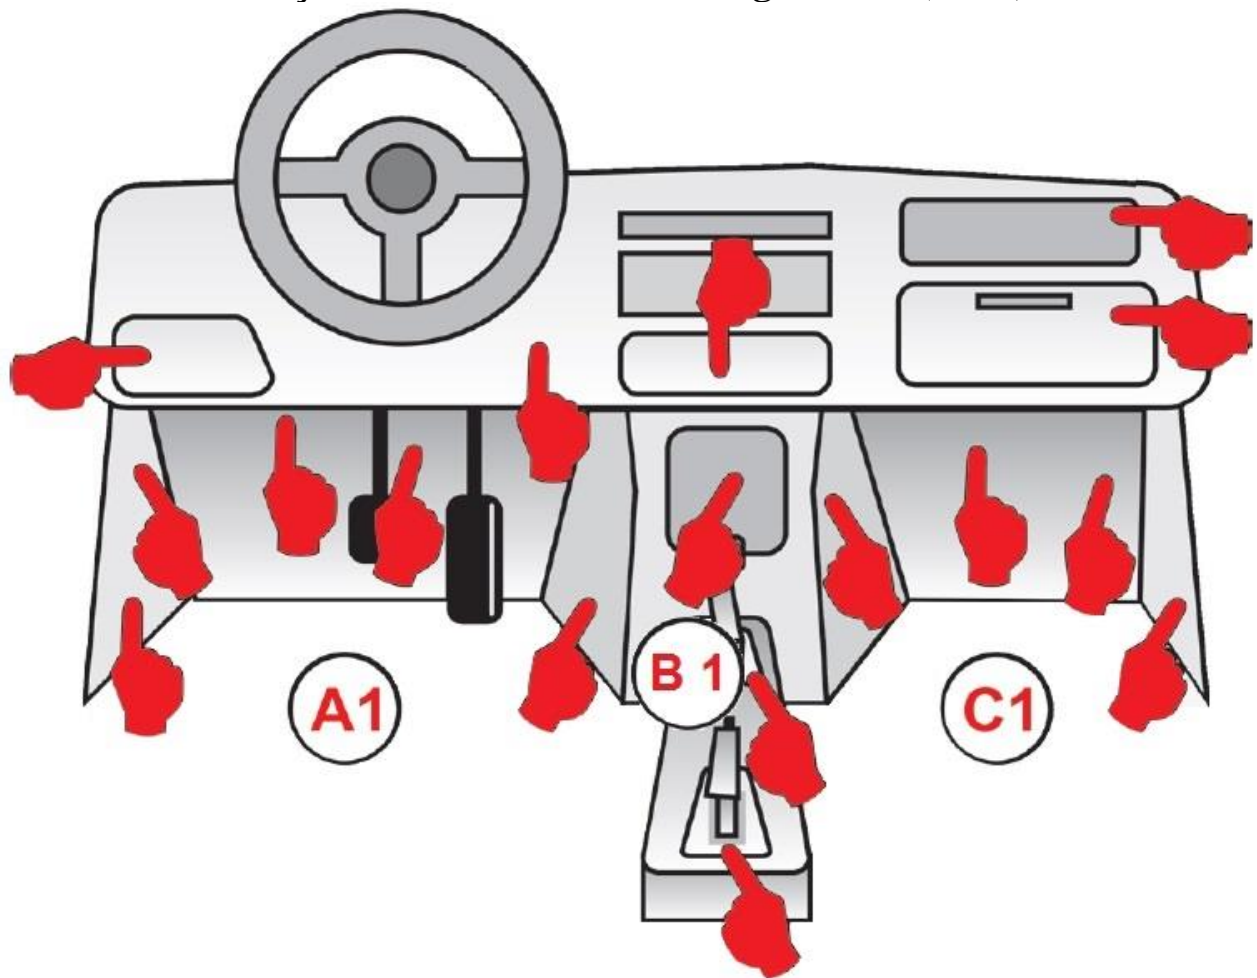

Posições dos Conectores de Diagnósticos (DLC).